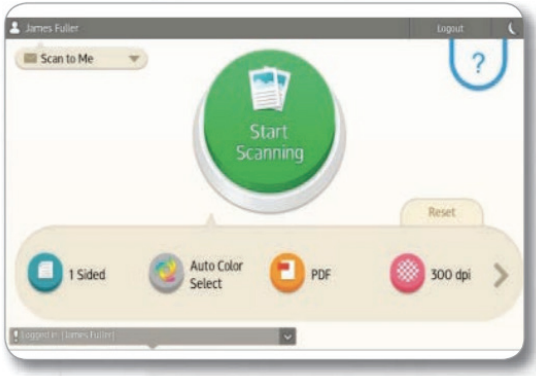

Vaya de un trabajo a otro sin dificultad

Totamente equipado con herramientas avanzadas para facilitar su día de trabajo

Realice más tipos de tareas