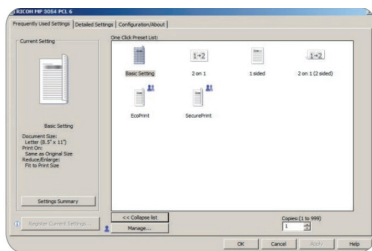

Mantenga elevada la productividad en cualquier entorno de red

Administre e incremente la producción del grupo de trabajo