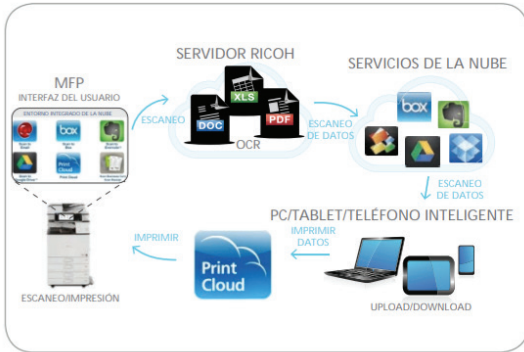

Trabaje desde cualquier lugar

Mantenga elevada la productividad en cualquier entorno de red

Administre e incremente la producción del grupo de trabajo

Personalice los flujos de trabajo para simplificar la forma de trabajar

Utilice la tecnología familiar para navegar rápidamente por las funciones principales

Hemos facilitado tomar el control

Ahorre tiempo con la automatización

Escanee y comparta información en la forma que desee